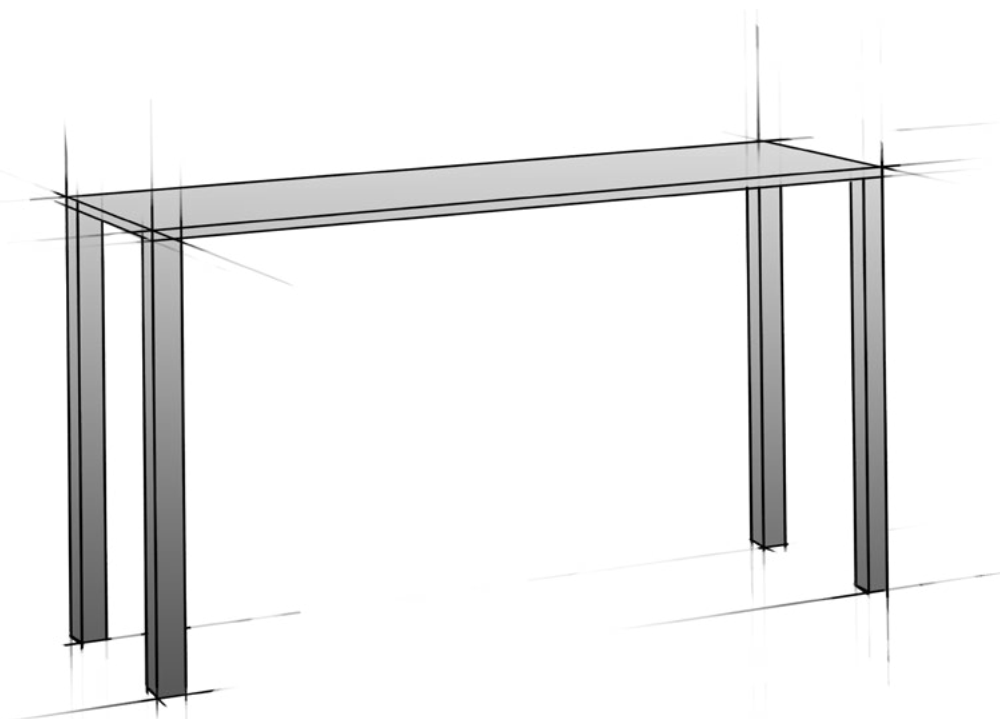

DIMENSIONEN

Q 2372

120 x 35 x 72 cm

Maße [b x t x h] | Dimensions [w x d x h]

ABBILDUNGEN

1 Q 2372 k

SONDERMAßE SIND MÖGLICH
CUSTOM SIZES AVAILABLE

DESIGN : DREIECK DESIGN

QUADRO - das Design besticht durch die puristische Form dieser Tisch- und Konsolenserie. Die quadratischen Tischfüße aus feinstem, gebürstetem oder handpoliertem Edelstahl tragen die rechteckigen Glasplatten aus 15 mm starkem, klassischem FLOATGLAS oder modernem OPTIWHITE - ganz nach Wunsch in klar, satiniert oder in Ihrer Wunschfarbe mit einem speziellen Glaslack veredelt.

QUADRO - impressive design through puristic form. Quadratic feet made of brushed or hand polished stainless steel carry the rectangular tabletops made of 15 mm thick classical FLOATGLAS or modern OPTIWHITE – according to your wishes in clear, satined or colored glass.