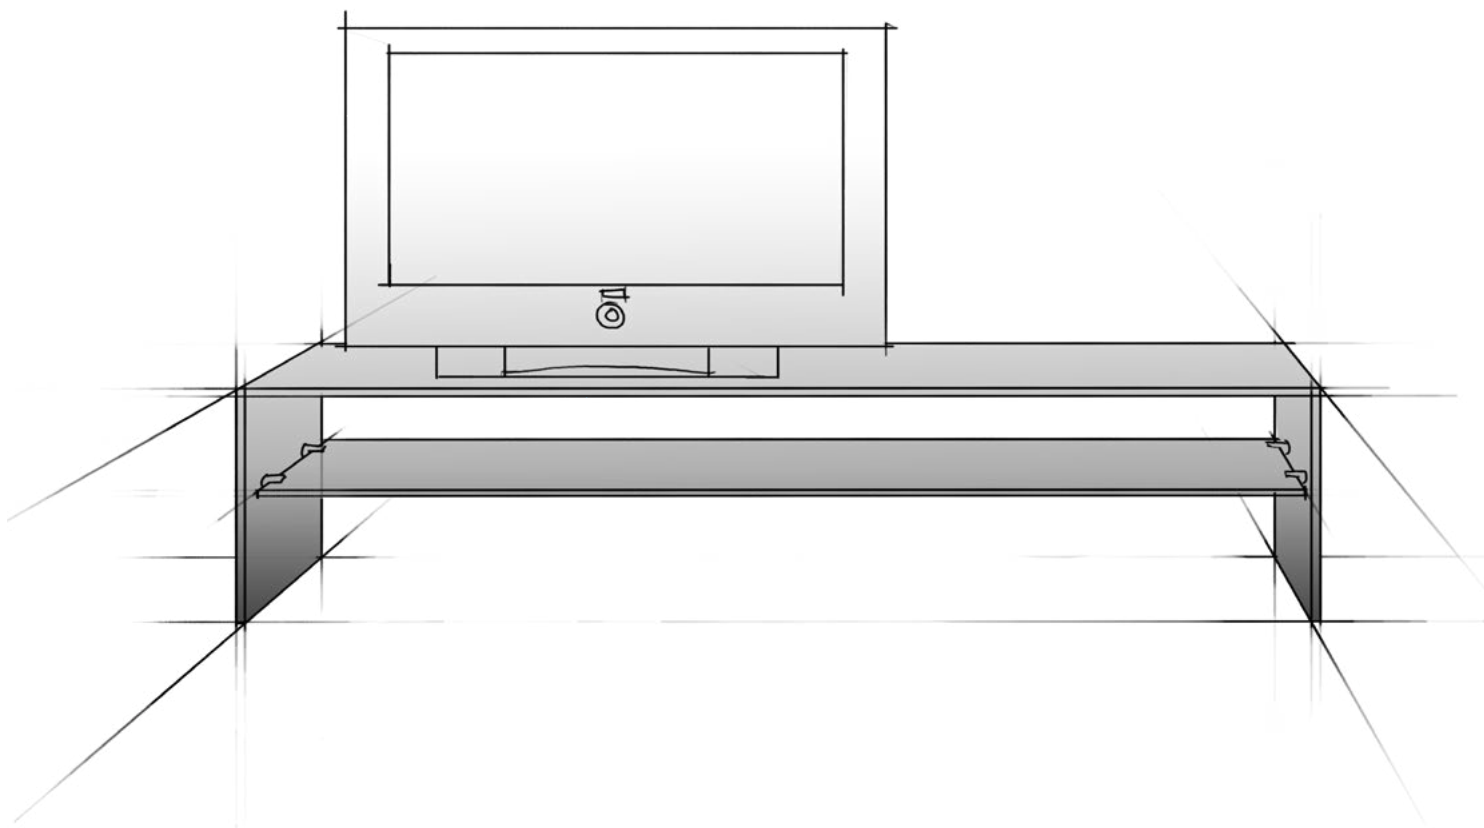

## DIMENSIONEN

Arc 13	110 x 35 x 40 cm
Arc 63	160 x 35 x 40 cm

Maße [b x t x h] | Dimensions [w x d x h]

## ABBILDUNGEN

- 1 Arc 13 OW
- 2 Arc 63 cc | Korpus weissaluminium,  
Zwischenboden tiefschwarz  
Arc 63 cc | corpus white aluminum,  
intermediate plate jet black

OW = OPTIWHITE - Glas

SONDERMAßE SIND MÖGLICH  
CUSTOM SIZES AVAILABLE