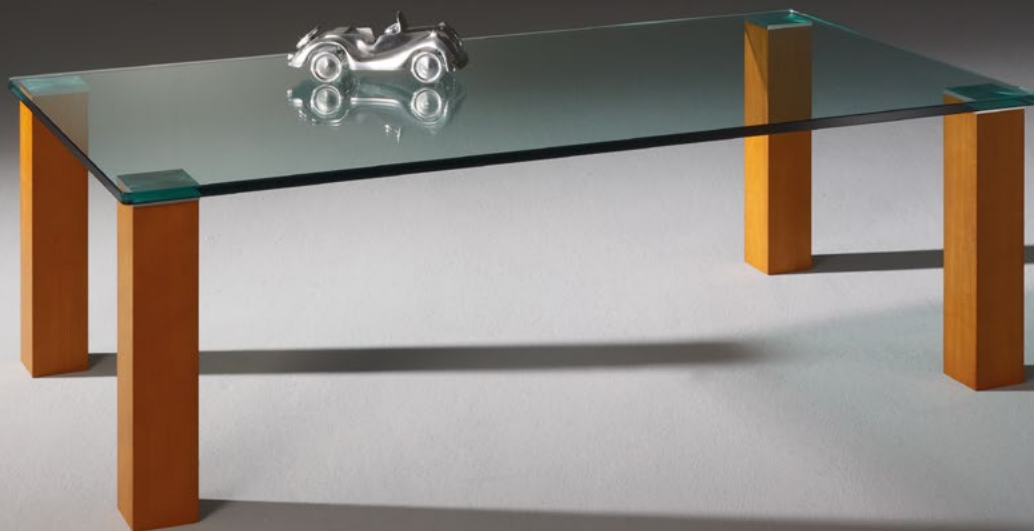

1

2

DREIECK DESIGN

MADE IN GERMANY · SINCE 1984

WWW.DREIECK-DESIGN.COM

DESIGN : DREIECK DESIGN

Der Couchtisch REMUS lässt sich ganz nach Ihrem Geschmack gestalten. Viele verschiedene Tischplattenmaße lassen sich jeweils in FLOATGLAS oder in OPTIWHITE mit drei Tischhöhen und drei Echtholzurnieren oder 10 glänzenden Lackfarben für die Tischfüße kombinieren. Darüber hinaus kann die Wunschposition der Tischfüße gewählt werden: Für ein geradlinig modernes Design mit eckigen Tischplatten und eckenbündig positionierten Tischfüßen – oder für wohnliche Atmosphäre mit leicht nach innen versetzten Tischfüßen und sanften Rundencken an der Tischplatte. So wird fast jeder REMUS Couchtisch zum Unikat und passt sich perfekt Ihrem Wohnambiente an. Sollten Sie dennoch einen ganz speziellen Wunsch haben, sind natürlich auch Maßanfertigungen und sogar Sonderfarben problemlos realisierbar.

Coffee table REMUS is adaptable according to your wishes. A lot of different tabletop sizes in FLOATGLASS or OPTIWHITE can be combined with three table heights and three real wood veneers or 10 glossy varnishes for the table feet. In addition the table feet's preferred position can be chosen: A straight modern design can be achieved with angular tabletops and tablefeet positioned directly at the corner, a homelike atmosphere with the tablefeet shifted slightly inward and the tabletop's corners softly rounded. Every REMUS coffee table becomes unique and adapts perfectly to your living ambience. Should you have a special request, naturally customizations or even special colors are available.

Tischplatte eckig, Fuß bündig
Fuß Echtholz furnier Nussbaum
Table plate with sharp corners
Foot real wood veneer walnut

Tischplatte eckig, Fuß bündig
Fuß Echtholz furnier Wildeiche
Table plate with sharp corners
Foot real wood veneer wild oak