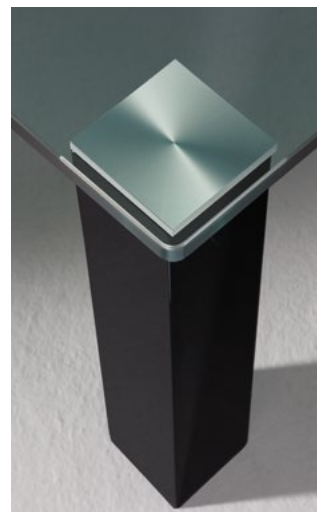

Tischpl. Rundecke, Fuß eingerückt
Fuß glänzend lackiert (Farben S. 6)
Table plate with round corners
Foot glossy painted (colors page 6)

DREIECK DESIGN

MADE IN GERMANY · SINCE 1984

WWW.DREIECK-DESIGN.COM

DESIGN : DREIECK DESIGN

Der Couchtisch REMUS double lässt sich ganz nach Ihrem Geschmack gestalten. Viele verschiedene Tischplattenmaße können in FLOATGLAS oder in OPTIWHITE mit den Tischfüßen in 3 Echtholz furnieren oder 10 glänzenden Lackfarben kombiniert werden. Durch den in dieser Version integrierten Zwischenboden entsteht eine praktische und zugleich im Design sehr attraktive zweite Ebene.

The coffee table REMUS double can be arranged according to your taste. Many different tabletop sizes in FLOATGLASS or OPTIWHITE can be combined with table-legs in real wood veneer of three different types or ten glossy paints. The integrated shelf in this version creates a practical and at the same time very attractive second level.