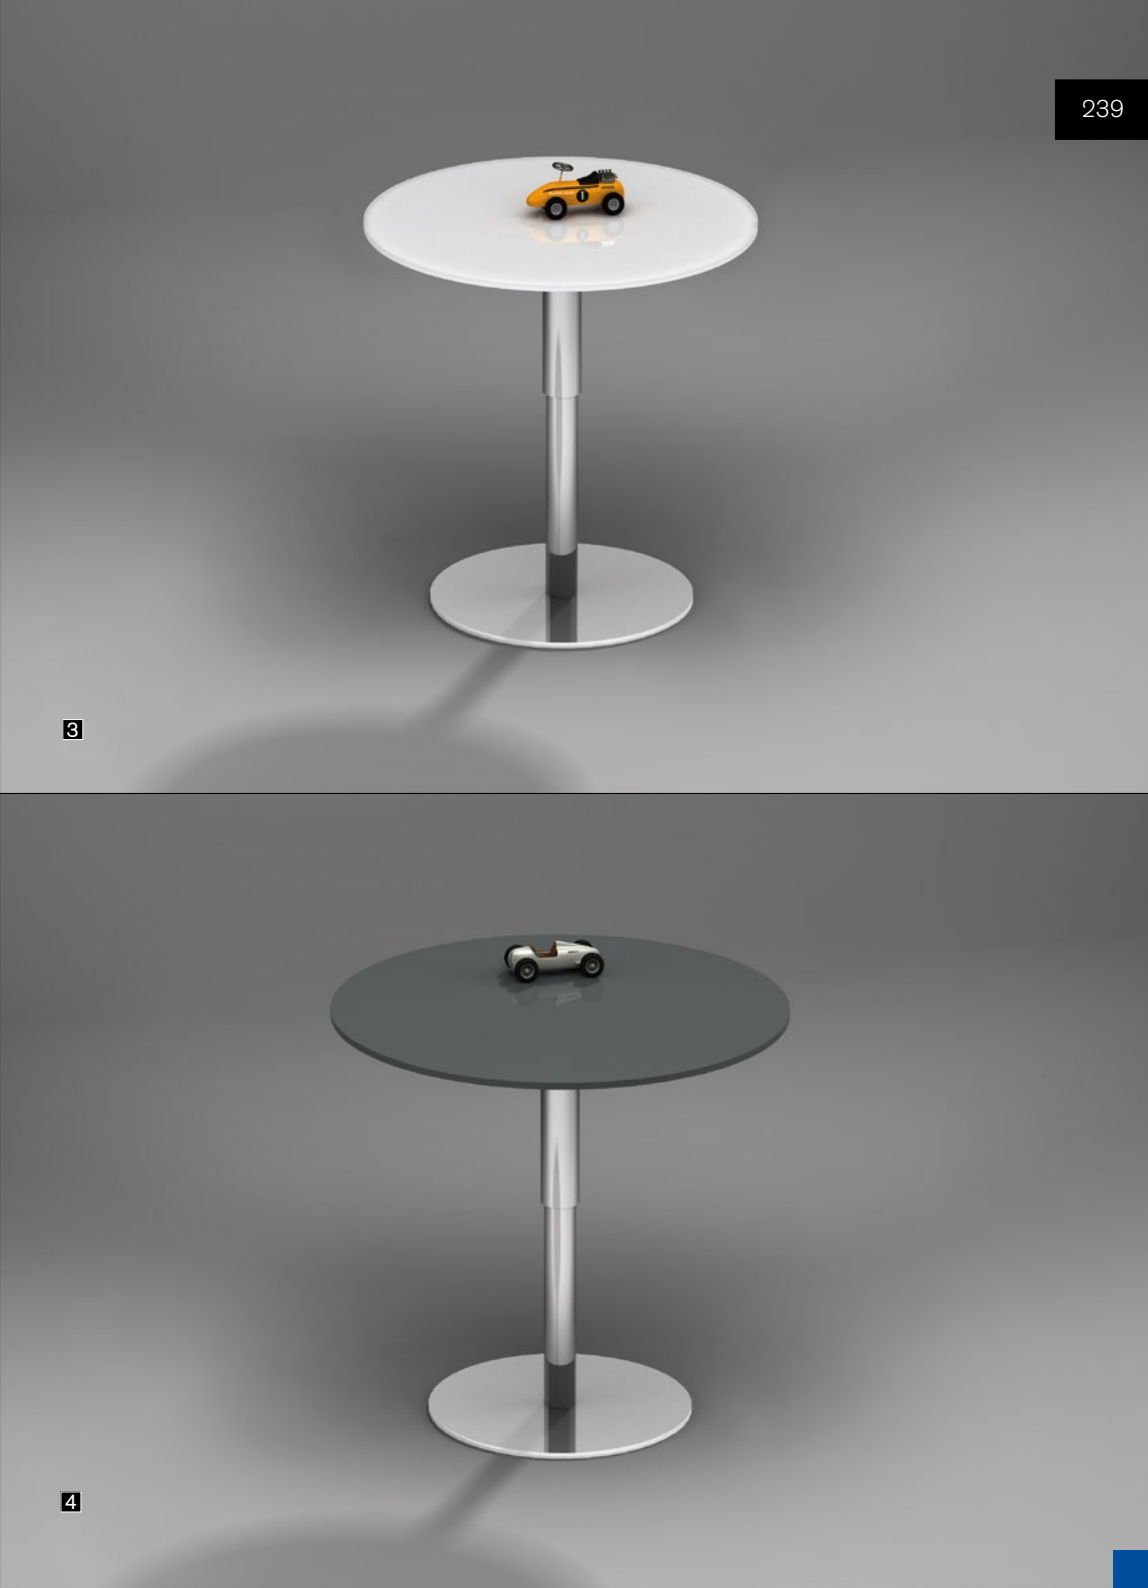

OW = OPTIWHITE - Glas

DESIGN : DREIECK DESIGN

SLIDE - Sie möchten einen höhenverstellbaren Glastisch, der sich Ihren Vorstellungen anpasst?
 Der jederzeit auf die perfekte Position schwebt?
 Und der ein atemberaubend schlichtes Design mit hochwertigsten Materialien und Farben so kombiniert, wie dies nur ein echtes Glas Designmöbel kann?
 Mit dem Glastisch SLIDE haben Sie diese Lösung jetzt gefunden!
 Den Durchmesser und die Materialkombination Glas - Metall oder Glas - Glas suchen Sie sich aus, Ihre Wunschfarbe selbstverständlich auch.
 Durch einen Dreh der Glas Oberplatte entriegeln Sie die Feststellung und die Tischplatte „schwebt“ auf Ihre Wunschhöhe. Durch diese perfekte Höhenverstellung ist der Glastisch SLIDE als Couchtisch, Beistelltisch oder Esstisch nutzbar.
 Denn schließlich entscheiden ja Sie, wofür Sie Ihr neues Designmöbel nutzen wollen.

SLIDE – You are looking for a height-adjustable glass cocktail table adaptable to your imagination?
 Floating into the perfect position anytime?
 Combining breathtakingly artless design with high-class materials and colours as it is only possible for genuine glass design furniture?
 With glass table SLIDE this solution is now possible.
 You select diameter and material combination glass – metal or glass – glass and of course your favourite colour.
 By turning the glass upper plate the adjustment is unlocked and the tabletop “floats” into the selected height. Due to this perfect height adjustability glass table SLIDE is usable as coffee table, side table or dining table.
 After all it is your decision how to use your new design furniture.