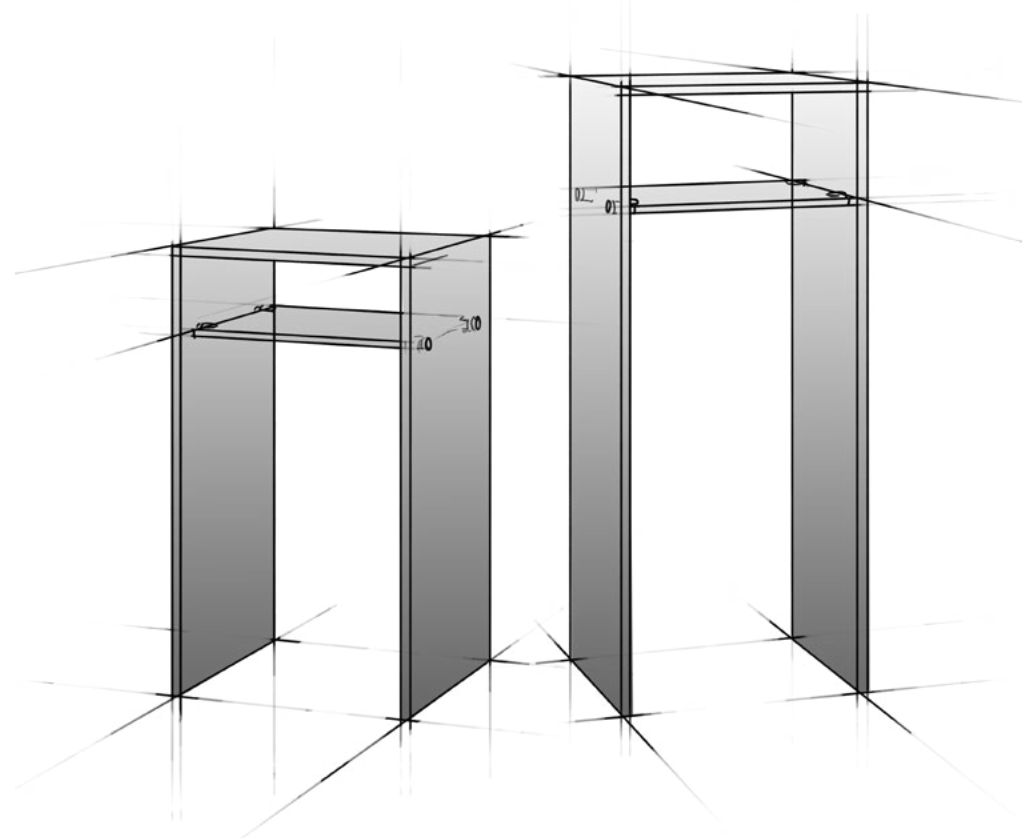

DESIGN : DREIECK DESIGN

Die ARCADIA Linie – puristisches Design im Wechselspiel von klarem und mattiertem Glas. Der Korpus aus 15 mm starkem, klarem FLOATGLAS oder noch transparenterem OPTIWHITE trägt den optionalen, auf zeitlosen Metallzylindern „schwebenden“, leicht zurückgesetzten Zwischenboden, der in klarem, satiniertem oder in farbig lackiertem Glas ein echter Blickfang ist.

ARCADIA line – puristic design with an interaction of clear and mattfinished glass. A corpus of 15 mm thick, clear FLOATGLASS or OPTIWHITE carries an optional slightly set-back inserted shelf, floating on timeless metal cylinders - an eye-catcher made of 12 mm thick glass, which can be in clear or satined glass or coated with a color of your choice.

DIMENSIONEN

Arc 50	40 x 40 x 50 cm
Arc 80	40 x 40 x 80 cm
Arc 110	40 x 40 x 110 cm

Maße [b x t x h] | Dimensions [w x d x h]

ABBILDUNGEN

- 1 Arc 50 s + Arc 80 s + Arc 110 s |
Zwischenplatte satiniert
- Arc 50 s + Arc 80 s + Arc 110 s |
Intermediate plate satined