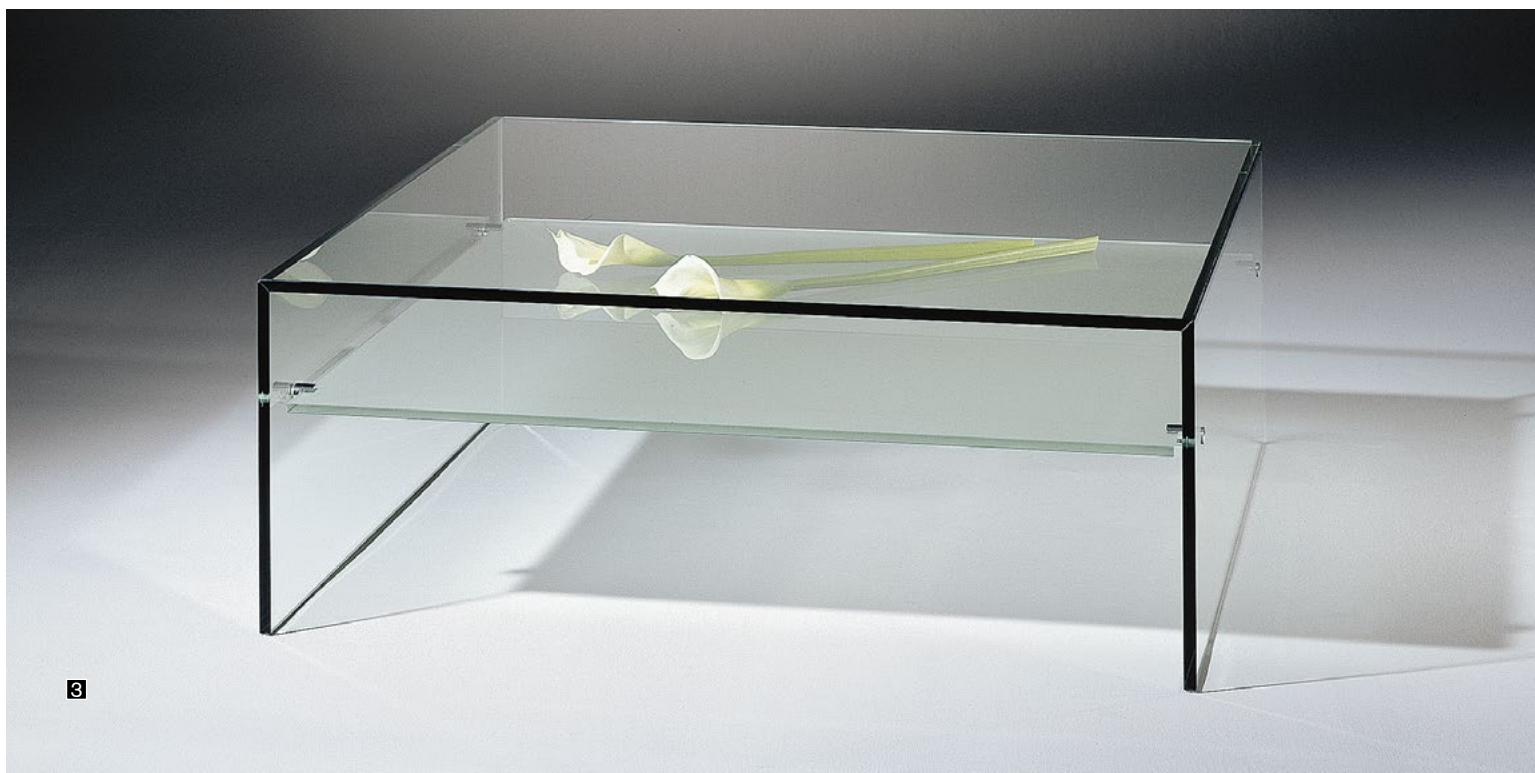

SONDERMAßE SIND MÖGLICH
CUSTOM SIZES AVAILABLE